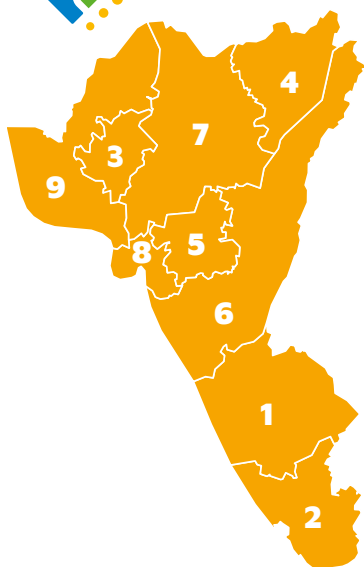

Einreichung der Idee über die **Digitale Förderplattform (DFP)**.

7

Umsetzung deiner Projektidee.

8

Abrechnung und **Auszahlung** der genehmigten Mittel.

Erfolgreicher Projektabschluss.

Die **LEADER-Region Flachgau-Nord**
ist der Zusammenschluss von 9 Gemeinden
aus der Region:

- 1 Anthering
- 2 Bergheim
- 3 Bürmoos
- 4 Dorfbeuern
- 5 Göming
- 6 Nußdorf
- 7 Lamprechtshausen
- 8 Oberndorf und
- 9 St. Georgen

**Ihre Ansprechpartner:innen:
Das Team von LEADER Flachgau-Nord**

LEADER Flachgau-Nord
Joseph-Mohr-Str. 4a
5110 Oberndorf b. Sbg
+43 664 2858004
region@flachgau-nord.at
leader.flachgau-nord.at